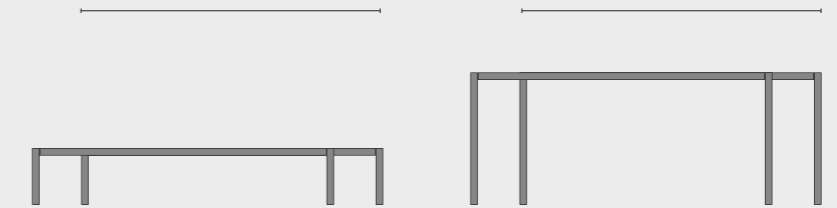

Panca (P.43,5 cm)

Metal Frame /
Structure métallique

H.35

H.15

80 / 100 / 120 / 140

80 / 100 / 120 / 140