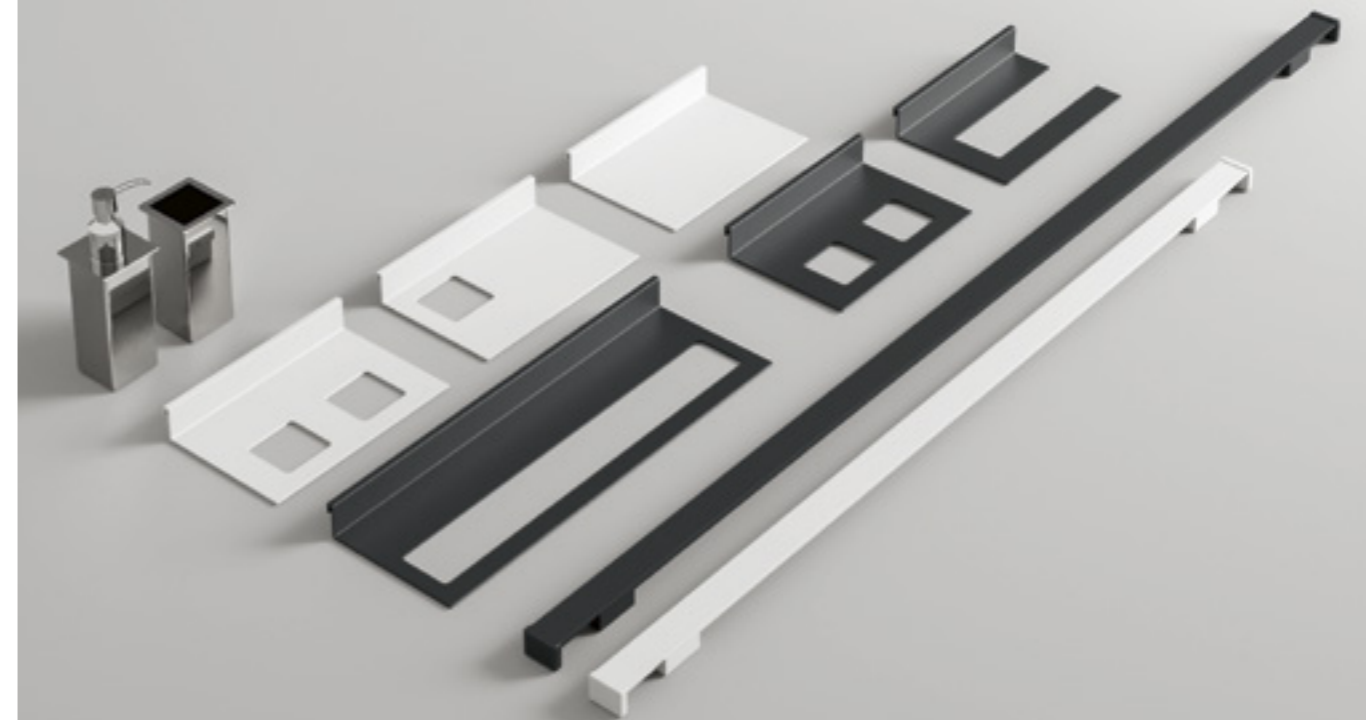

Vasque à poser réalisée dans la même couleur que le meuble, pour un effet raffiné et harmonieux. Une solution au design épuré qui valorise la continuité chromatique, créant un ensemble élégant et contemporain.

Track Bar

Éléments:

Distributeur de savon Chromé
Vase conteneur Chromé

Étagère:
Porte-serviettes
Support distributeur / vase
Étagère

Track Bar

DNA/ Accessori

"SideBar" Asta Portasciugamano in metallo

Un'asta laterale elegante e funzionale, da applicare al fianco del mobile bagno. Pensata come pratico porta asciugamano, è disponibile in tre finiture per adattarsi con armonia a ogni stile. Un dettaglio discreto che unisce utilità e design, completando l'arredo con leggerezza.

Une barre latérale élégante et fonctionnelle, à fixer sur le côté du meuble de salle de bains. Conçue comme un porte-serviettes pratique, elle est disponible en trois finitions pour s'adapter harmonieusement à tous les styles. Un détail discret qui allie utilité et design, complétant le mobilier avec légèreté.