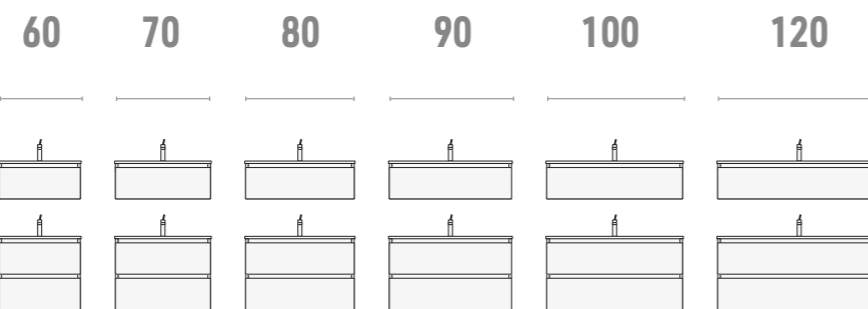

Portalavabi (P.46 cm)

Washbasin Cabinet /
Meuble sous vasque

H.26

H.52

Panca (P.43,5 cm)

Metal Frame /
Structure métallique

H.35

H.15