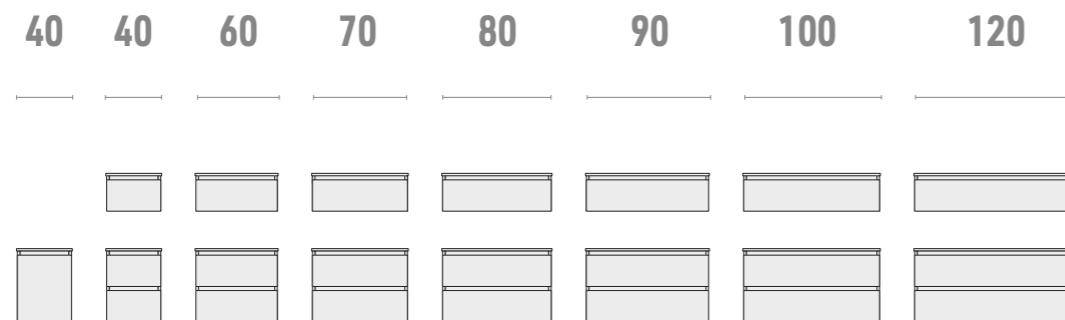

Basi (P.46 cm)

Base unit /
Meuble bas

H.26

H.52

Pensile (H.70 x P.22 cm) Colonna (H.160 x P.22 cm)

40 40

Wall cabinet (H.70 x D.22 cm)
Column (H.160 x D.22 cm) /

Element suspendu (H.70 x P.22 cm)
Colonne (H.160 x P.22 cm)