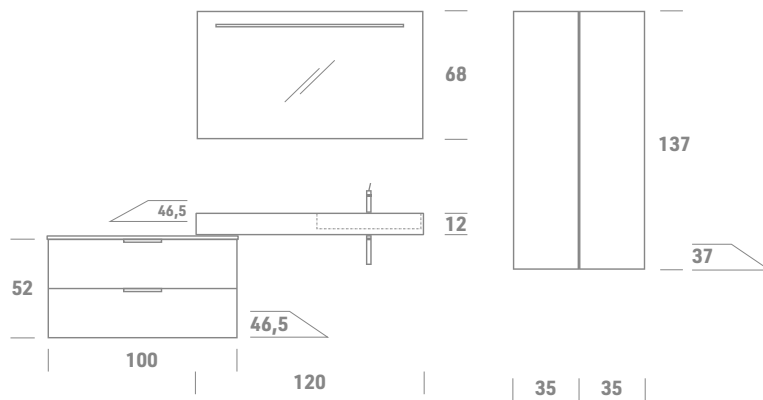

club / smile