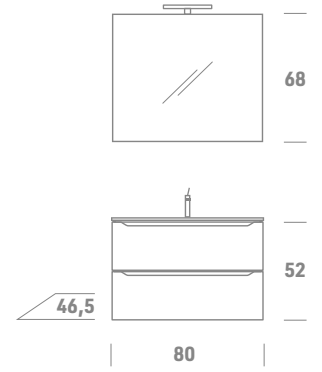

club / soft

BIANCO LUCIDO
Glossy White / Blanc brillant

BIANCO OPACO
Matt White / Blanc mat

SILVER OPACO
Matt Silver / Silver mat

TORTORA OPACO
Matt Tortora / Tortora mat

GRAPHITE OPACO
Matt Graphite / Graphite mat

Colori / Colours / Couleurs