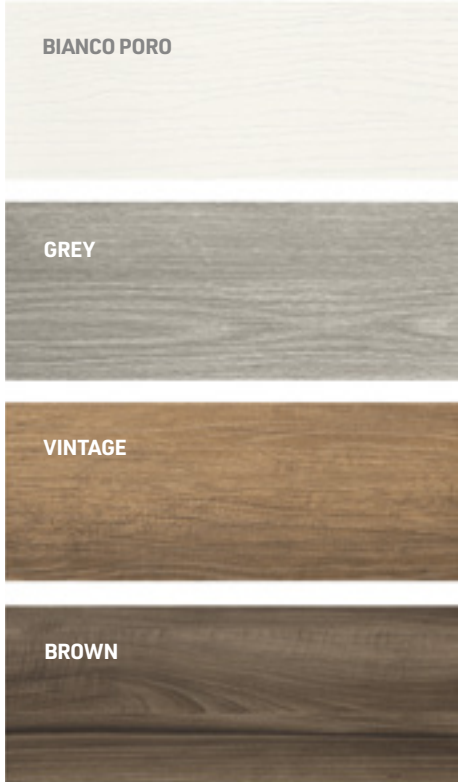

club / soft

Finiture / Finishes / Finitions