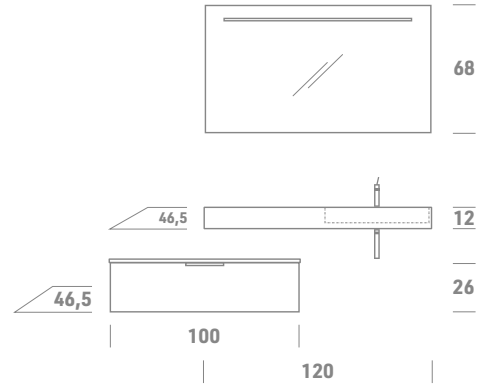

club / smile

Top / Top / Plan  
Ceramica Bianco Lucido / White glossy ceramic / Céramique Blanc brillant

smile

025

Finitura / Finish / Finition  
**Brown**

Top / Top / Plan  
Ceramica opaca / Matt ceramic / Céramique mat  
Ceppo di Grè Grey