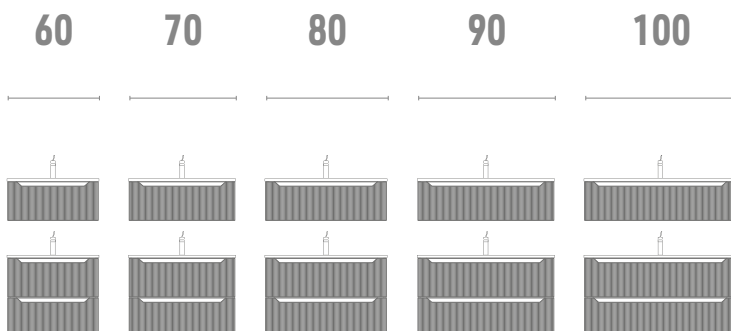

## Portalavabi (P.46 cm) Skyline

Sink unit /  
Meuble sous vasque

H.26

H.52