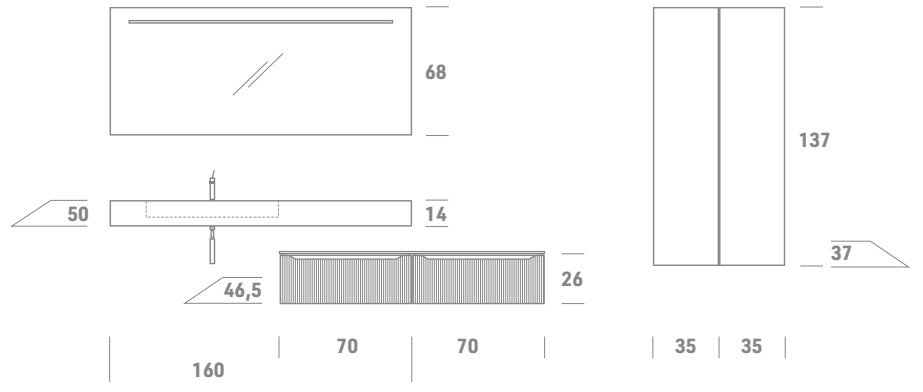

club / skyline