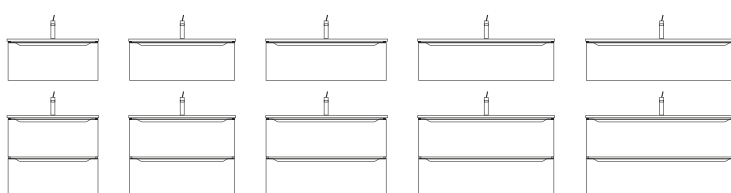

Portalavabi (P.46 cm) Soft

Sink unit /
Meuble sous vasque

H.26

H.52