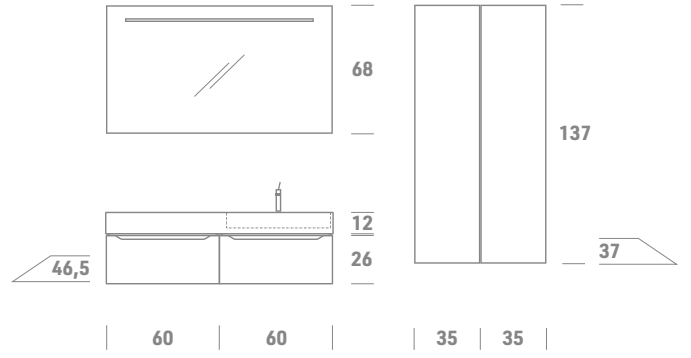

club / soft

Ceramica / Ceramic / Ceramique