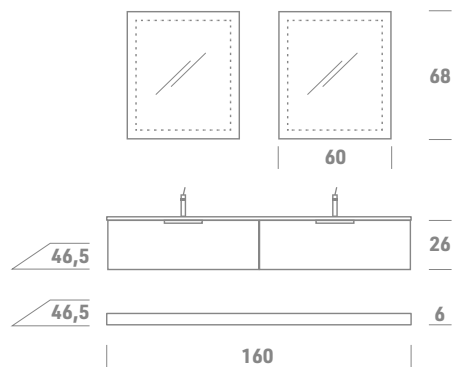

club / smile

CASTORO

GRIGIO LONDRA

BROMO

VERDE COMODORO

BLU RIVA

NERO

Fenix /