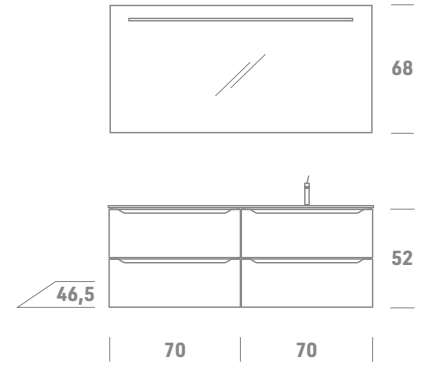

club / soft

Colori / Colours / Couleurs