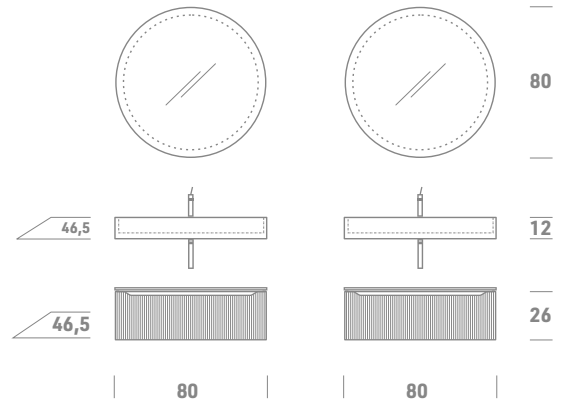

club / skyline

Ceramica / Ceramic / Ceramique