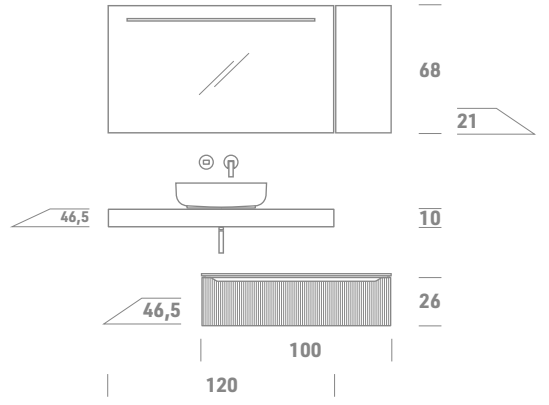

club / skyline