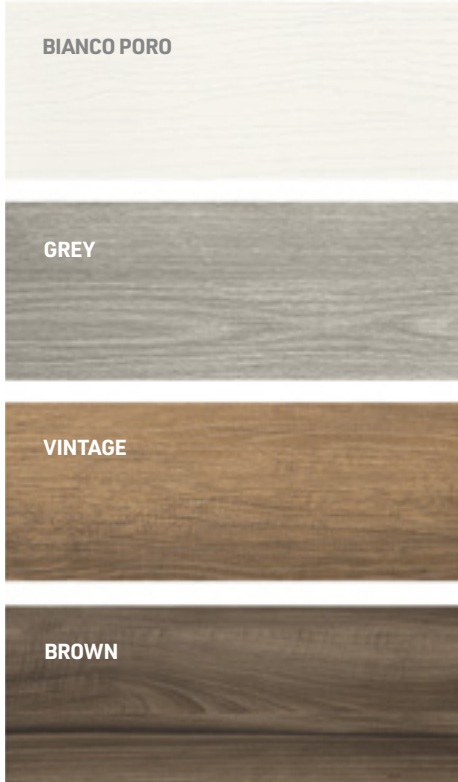

BLU RIVA

NERO

Fenix /

Top / Top / Plan  
**Fenix Nero opaco / Matt black Fenix / Fenix Noir mat**

024 smile

Colore / Colour / Couleur  
**Bianco lucido / Glossy White / Blanc brillant**

Finitura / Finish / Finition  
**Vintage**

smile

026

Finitura / Finish / Finition  
**Vintage**

club / smile

Finiture / Finishes / Finitions

Top / Top / Plan  
Ceramica Bianco Lucido / White glossy ceramic / Céramique Blanc brillant

smile

027

Finitura / Finish / Finition  
| **Brown**

Top / Top / Plan  
**Mineral Bianco opaco / Matt White mineral / Mineral Blanc mat**

028 smile

Finitura / Finish / Finition  
**Vintage**

Colore / Colour / Couleur  
**Bianco opaco / Matt White / Blanc mat**

club / smile

Finiture / Finishes / Finitions

Top / Top / Plan.  
Mineral Bianco opaco / Matt White mineral / Mineral Blanc mat

smile

029

Finitura / Finish / Finition  
**Bianco Poro**

club / smile

Finiture / Finishes / Finitions