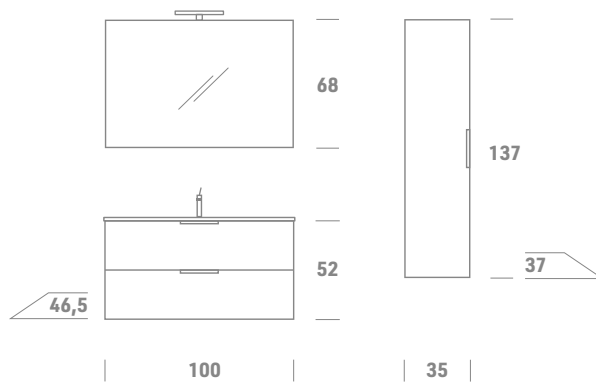

Finitura / Finish / Finition
Vintage

035

Finitura / Finish / Finition
Bianco Poro

034

smile blocks