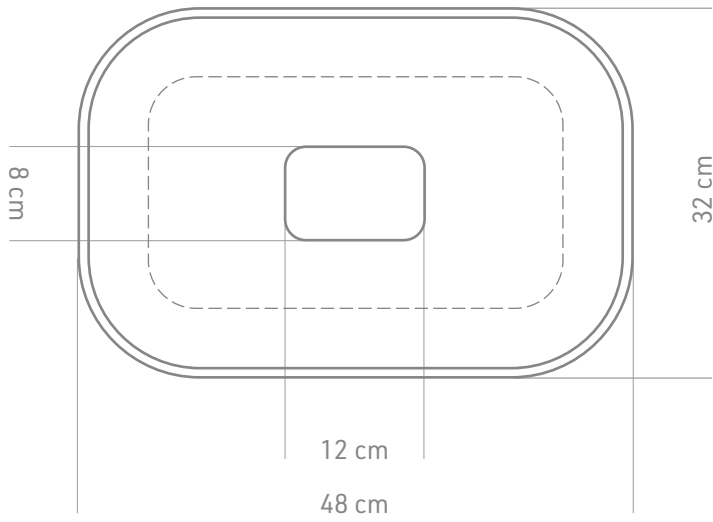

club / skyline