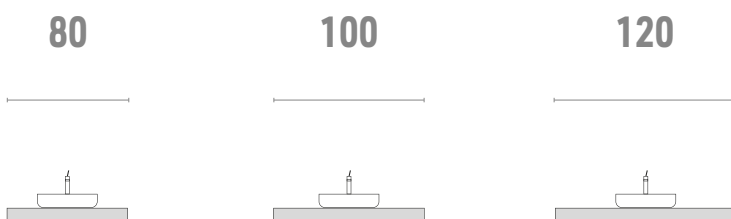

## Portalavabi (P.46 cm) Smile / Smile Blocks

Sink unit /  
Meuble sous vasque

H.26

H.52

## Top Folding (P.46 cm)

Top Folding /  
Top Folding

H.10

**Basi (P.46 cm)**  
 Skyline

**Basi (P.46 cm)**  
 Soft

**Basi (P.46 cm)**  
 Smile / Smile Blocks

**Pensile (H.68 x P.21 cm)**  
**Colonna (H.137 x P.37 cm)**