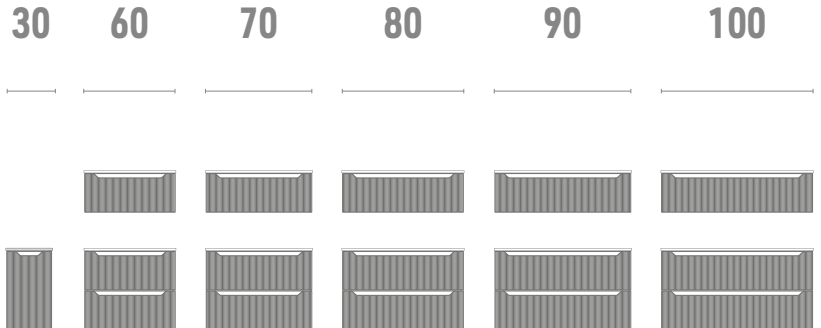

## Portalavabi (P.46 cm) Smile / Smile Blocks

Sink unit /  
Meuble sous vasque

H.26

H.52

## Top Folding (P.46 cm)

Top Folding /  
Top Folding

H.10

**Basi (P.46 cm)**  
 Skyline

**Basi (P.46 cm)**  
 Soft

**Basi (P.46 cm)**  
 Smile / Smile Blocks

**Pensile (H.68 x P.21 cm)**  
**Colonna (H.137 x P.37 cm)**