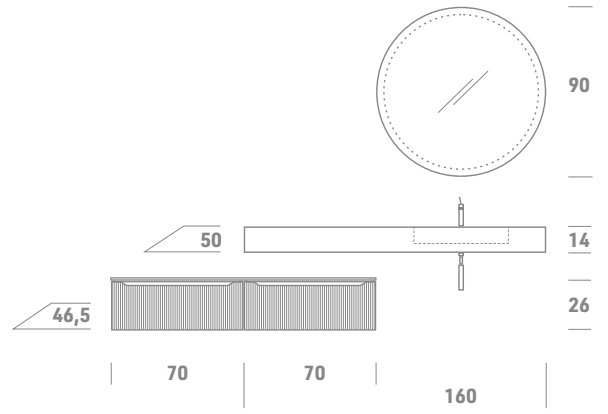

club / skyline