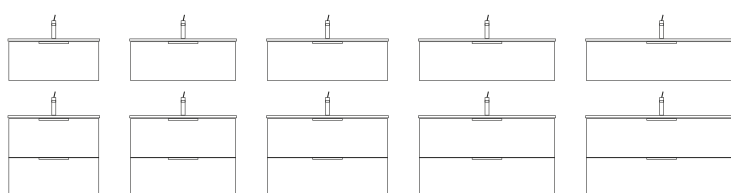

## Portalavabi (P.46 cm) Soft

Sink unit /  
Meuble sous vasque

H.26

H.52

## Portalavabi (P.46 cm) Smile / Smile Blocks

Sink unit /  
Meuble sous vasque

H.26

H.52