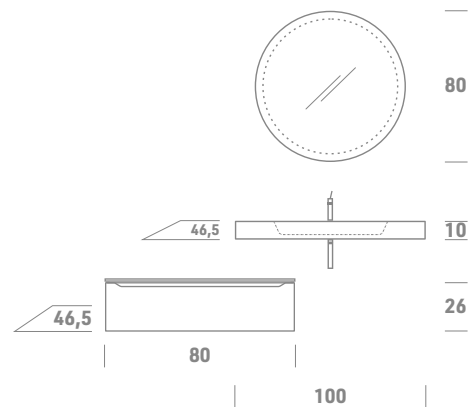

club / soft

BIANCO LUCIDO
Glossy White / Blanc brillant

BIANCO OPACO
Matt White / Blanc mat

SILVER OPACO
Matt Silver / Silver mat

TORTORA OPACO
Matt Tortora / Tortora mat

GRAPHITE OPACO
Matt Graphite / Graphite mat

Colori / Colours / Couleurs