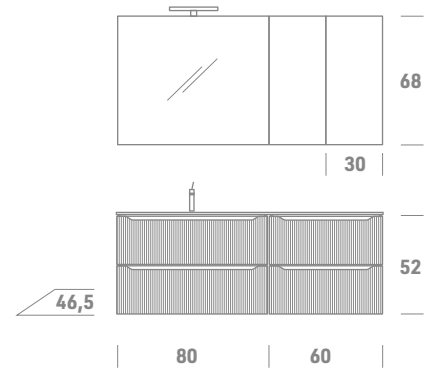

club / skyline