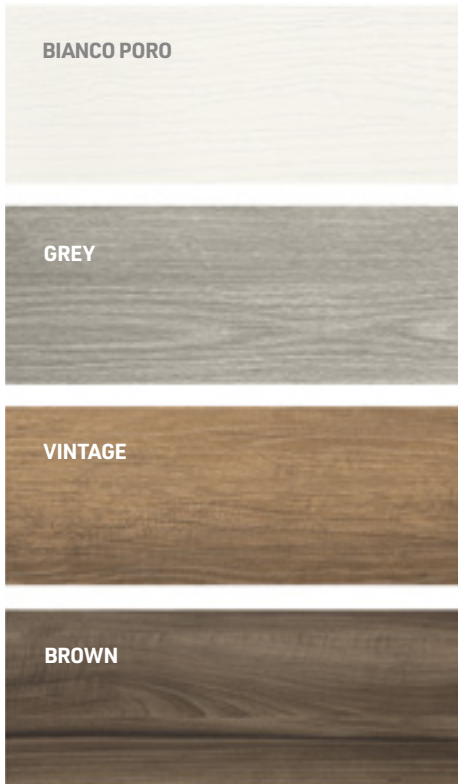

BLU RIVA

NERO

Fenix /

Top / Top / Plan  
**Fenix Nero opaco / Matt black Fenix / Fenix Noir mat**

024 smile

Colore / Colour / Couleur  
**Bianco lucido / Glossy White / Blanc brillant**

Finitura / Finish / Finition  
**Vintage**

club / smile

Top / Top / Plan  
Ceramica Bianco Lucido / White glossy ceramic / Céramique Blanc brillant

smile

025

Finitura / Finish / Finition  
**Brown**

Top / Top / Plan  
Ceramica opaca / Matt ceramic / Céramique mat  
Ceppo di Grè Grey

smile

026

Finitura / Finish / Finition  
**Vintage**

club / smile

Finiture / Finishes / Finitions

Top / Top / Plan  
Ceramica Bianco Lucido / White glossy ceramic / Céramique Blanc brillant

smile

027

Finitura / Finish / Finition  
| **Brown**

Top / Top / Plan  
**Mineral Bianco opaco / Matt White mineral / Mineral Blanc mat**

028 smile

Finitura / Finish / Finition  
**Vintage**

Colore / Colour / Couleur  
**Bianco opaco / Matt White / Blanc mat**