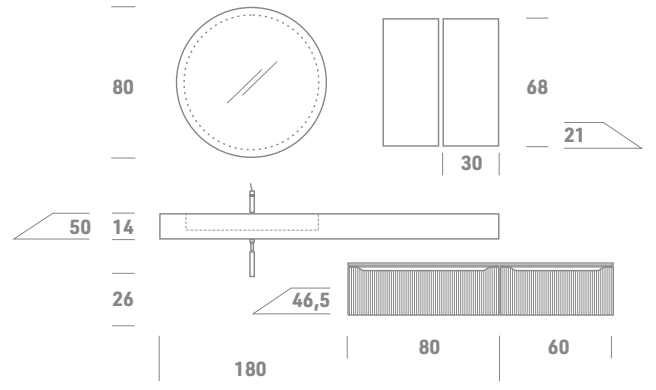

club / skyline

Gres /