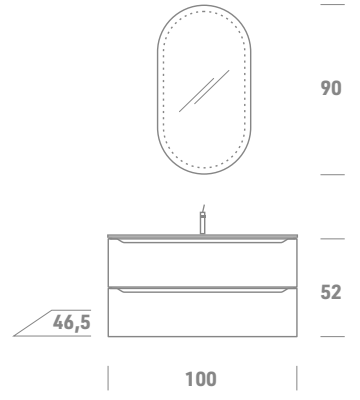

club / soft

Geacril Silver opaco / Geacril Silver matt / Geacril Silver mat