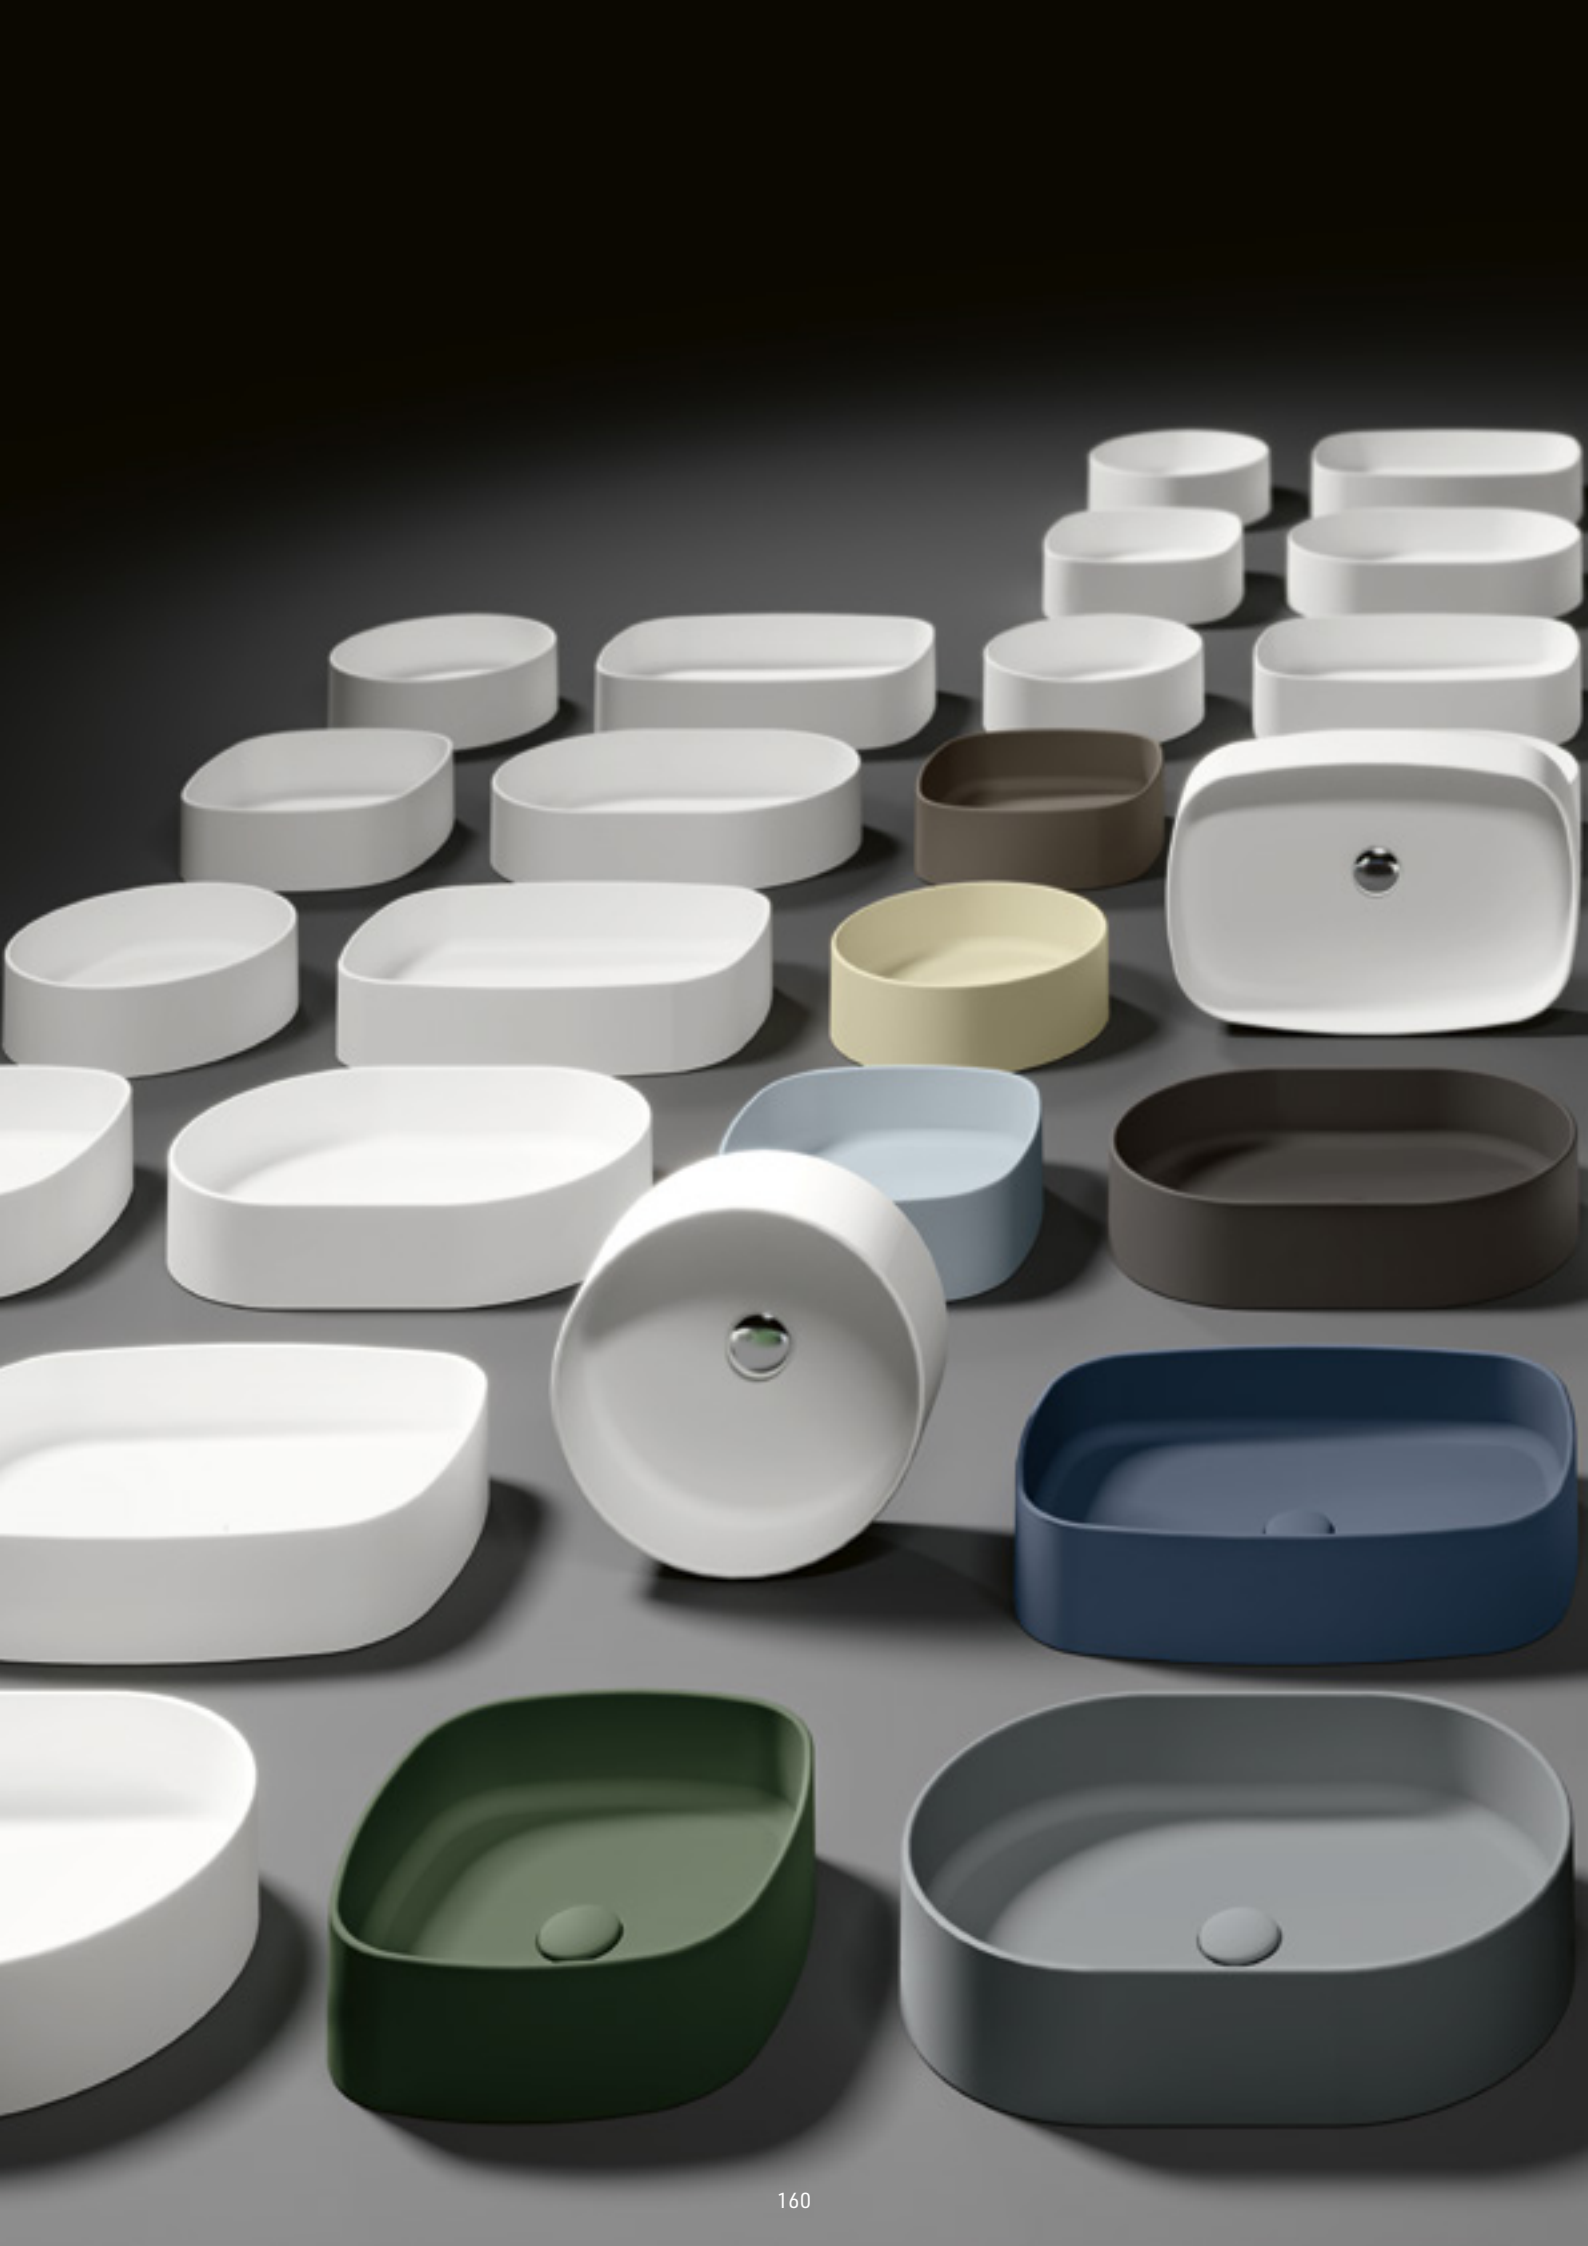

## Gres

Top scatolato H.14 cm con vasca integrata  
Wall mounted top H. 14 cm with integrated basin  
Plan autoportant H. 14 cm avec vasque intégrée

## Ceramica

Top H.12 cm con vasca integrata,  
Bianco lucido, Bianco opaco, 4 Colori e 4 Texture

Top cm H. 12 with integrated basin,  
Glossy White, Matt White, 4 Colours and 4 Textures

Plan H. 12 cm avec vasque intégrée,  
Blanc brillant, blanc mat, 4 couleurs et 4 textures

## Ceramica

Lavabo sopra piano in ceramica Bianco lucido, Bianco opaco, e 11 Colori  
Ceramic countertop washbasin Glossy white, Matt white, and 11 colours  
Vasque a poser en céramique Blanc brillant, Blanc mat, et 11 couleurs