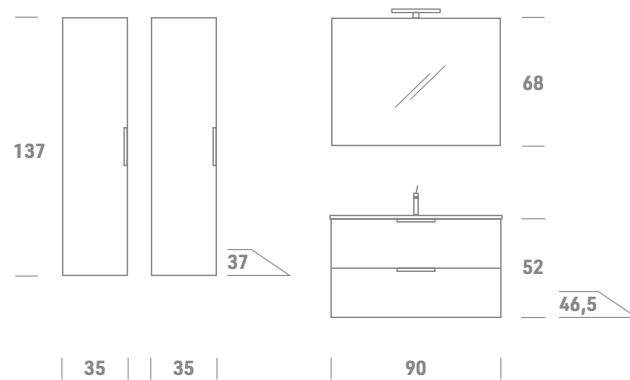

club / smile blocks

Finiture / Finishes / Finitions