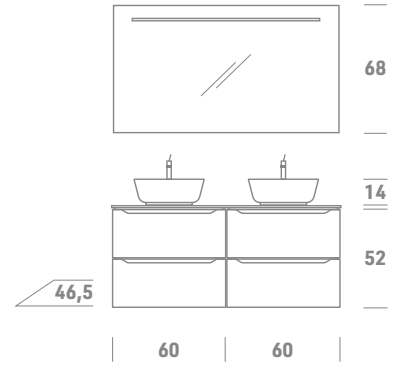

club / soft

Finiture / Finishes / Finitions