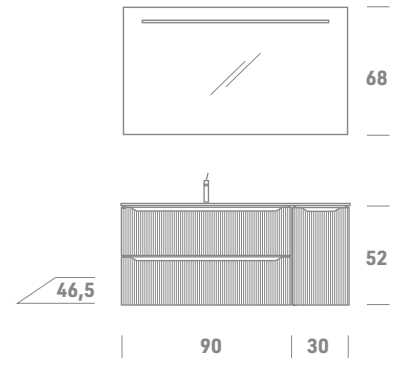

club / skyline

Hpl /