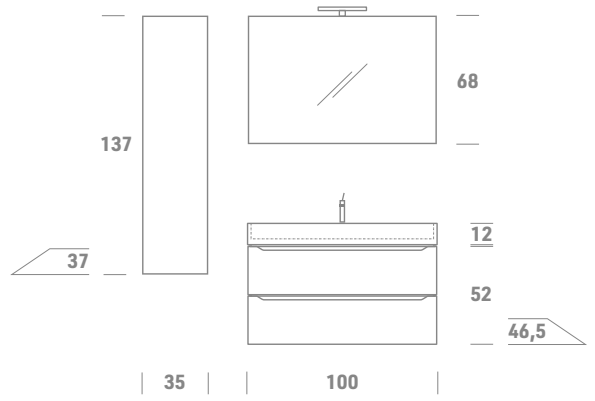

club / soft

BIANCO LUCIDO
Glossy White / Blanc brillant

BIANCO OPACO
Matt White / Blanc mat

SILVER OPACO
Matt Silver / Silver mat

TORTORA OPACO
Matt Tortora / Tortora mat

GRAPHITE OPACO
Matt Graphite / Graphite mat

Colori / Colours / Couleurs