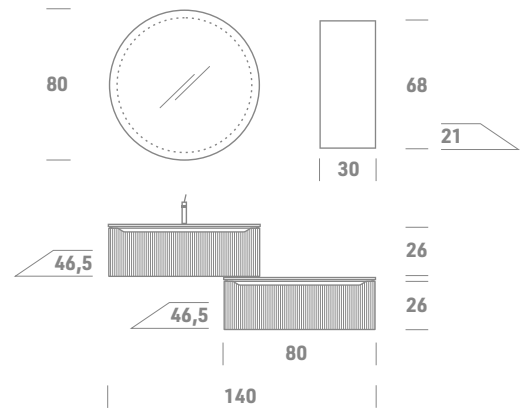

club / skyline

BIANCO LUCIDO
Glossy White / Blanc brillant

BIANCO OPACO
Matt White / Blanc mat

SILVER OPACO
Matt Silver / Silver mat

TORTORA OPACO
Matt Tortora / Tortora mat

GRAPHITE OPACO
Matt Graphite / Graphite mat

Colori / Colours / Couleurs