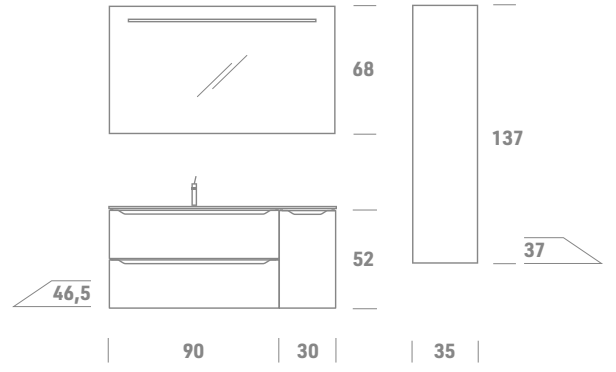

club / soft

CASTORO

GRIGIO LONDRA

BROMO

VERDE COMODORO

BLU RIVA

NERO

Fenix /