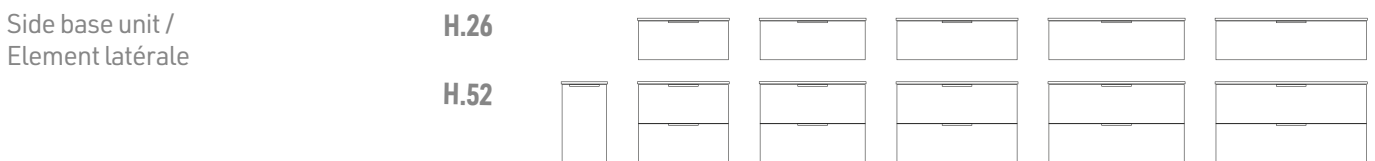

## Top Folding (P.46 cm)

Top Folding /  
Top Folding

H.10

**Basi (P.46 cm)**  
 Skyline

**Basi (P.46 cm)**  
 Soft

**Basi (P.46 cm)**  
 Smile / Smile Blocks

**Pensile (H.68 x P.21 cm)**  
**Colonna (H.137 x P.37 cm)**