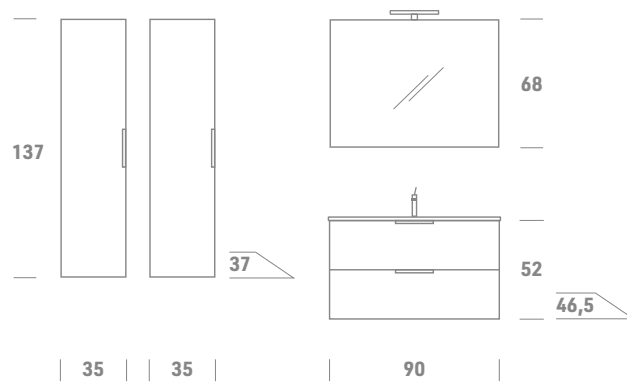

Finitura / Finish / Finition
Vintage

035

Finitura / Finish / Finition
Bianco Poro

034

smile blocks